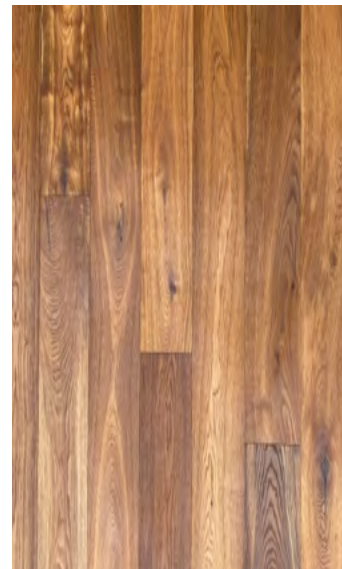

10AK
ÚNICO

Catálogo 2020

GALERNA

14/3x190x1900

Roble rústico
Cepillado suave
Barniz invisible

AIRE

14/3x190x1900

Roble rústico
Cepillado
Barniz mate

BRISA

14/3x190x1900

Roble rústico
Cepillado
Barniz mate
Blanqueado

VIENTO

14/3x190x1900

Roble rústico
Poro abierto
Barniz mate
Fumé

SIROCCO

14/3x190x1900

Roble rústico
Cepillado 3D
Aceite cera
Doble fumé

PONIENTE

14/3x190x1900

Roble rústico
Cepillado
Barniz mate
Blanqueado

LEVANTE

14/3x190x1900

Roble natural
Cepillado suave
Barniz invisible

MISTRAL

14/3x190x1900

Roble natural
Cepillado
Barniz mate

BORA

14/3x235x1900

Roble natural
Cepillado suave
Barniz invisible

GRECO

14/3x235x1900

Roble natural
Cepillado
Barniz mate