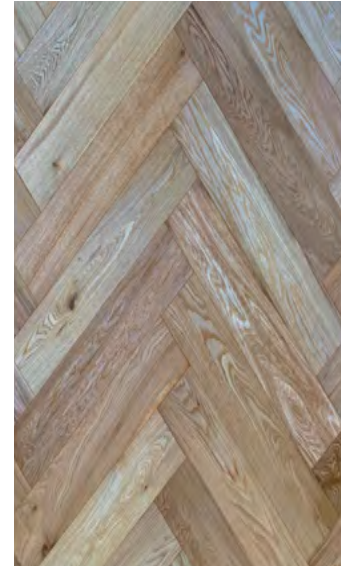

10AK
ÚNICO

Catálogo 2020

GALERNA

14/3x190x1900

Roble rústico
Cepillado suave
Barniz invisible

AIRE

14/3x190x1900

Roble rústico
Cepillado
Barniz mate

BRISA

14/3x190x1900

Roble rústico
Cepillado
Barniz mate
Blanqueado

VIENTO

14/3x190x1900

Roble rústico
Poro abierto
Barniz mate
Fumé

SIROCCO

14/3x190x1900

14/3x190x1900

Roble natural
Cepillado
Barniz mate

BORA

14/3x235x1900

Roble natural
Cepillado suave
Barniz invisible

GRECO

14/3x235x1900

Roble natural
Cepillado
Barniz mate

GARBINO

14/3x125x600

Roble natural
Cepillado
Barniz mate
Punta hungría

CIERZO

14/3x125x625

Roble natural
Cepillado
Barniz mate
Espiga

www.abcparquet.com

info@abcparquet.com