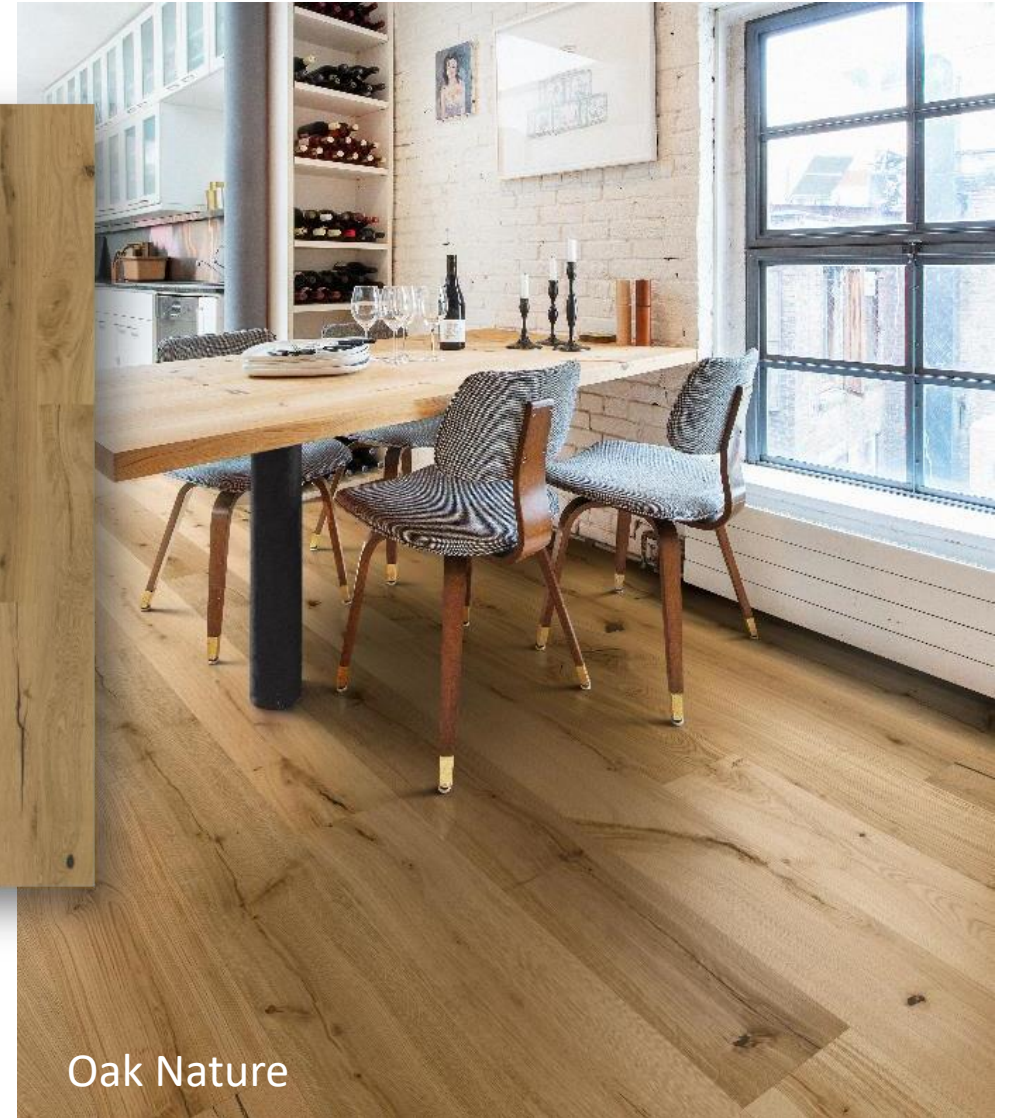

TEXTURE - GAMA

Colores naturales y claros con acabado aceitado Mate. Estructura con marcas de sierra de aspecto natural, como si lo hubieramos hecho tu y yo

Roble Nature

Roble Rohoptic

Roble Weiss

Roble Grau

De roble natural a ligero teñido

TEXTURE – GAMA

Kährs®

- Roble Nature
- Suelo de roble al Aceite Natural
- Acabado en aceite MATE
- Art #151198240
- 15 mm 1 Lama

Oak Nature

TEXTURE - GAMA

Kährs®

- Roble Rohoptic
- Aspecto de roble recién aserrado
- Acabado aceite MATE
- Art #151201240
- 15 mm 1 Lama