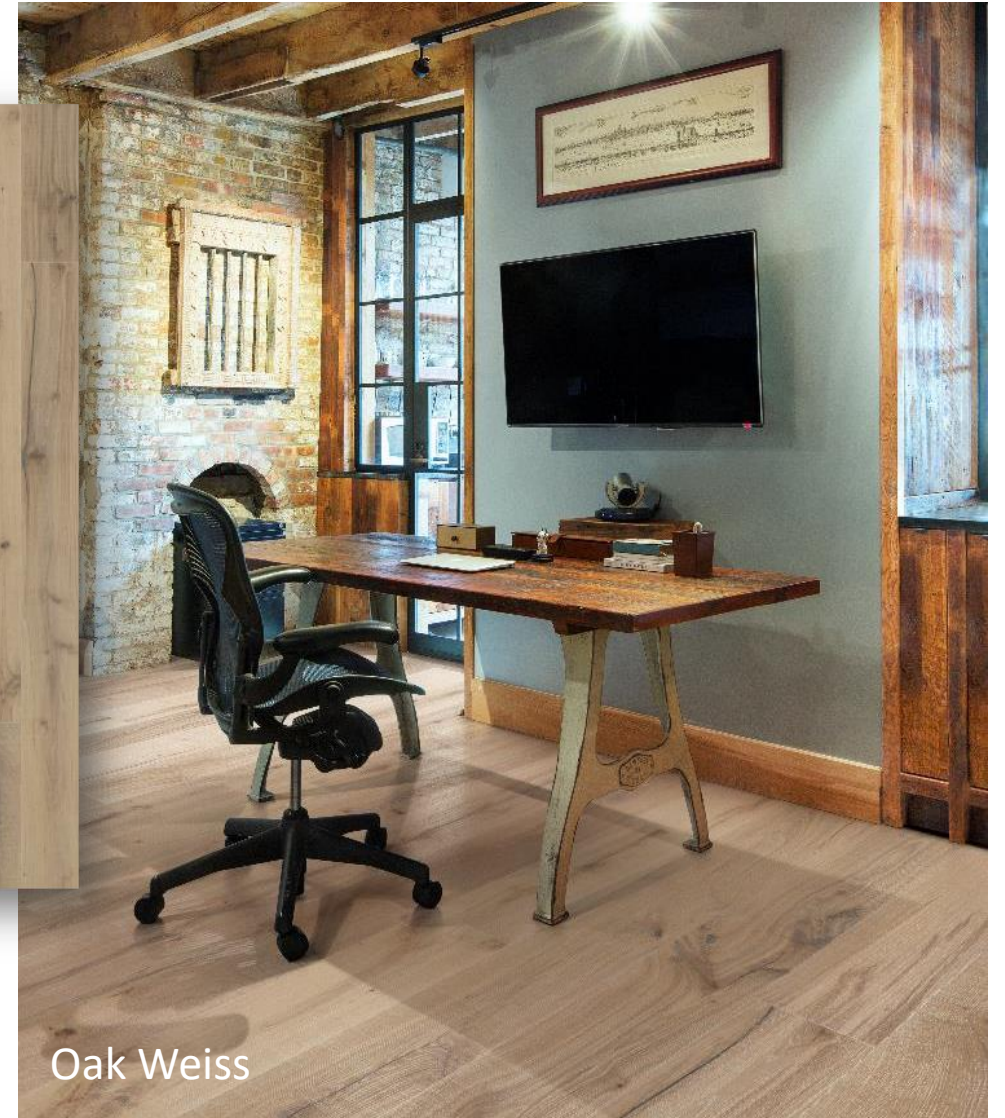

TEXTURE - GAMA

Kährs®

- Roble Weiss
- Teñido en blanco, iluminando el diseño
- Acabado aceite MATE
- Art #151199240
- 15 mm 1 Lama