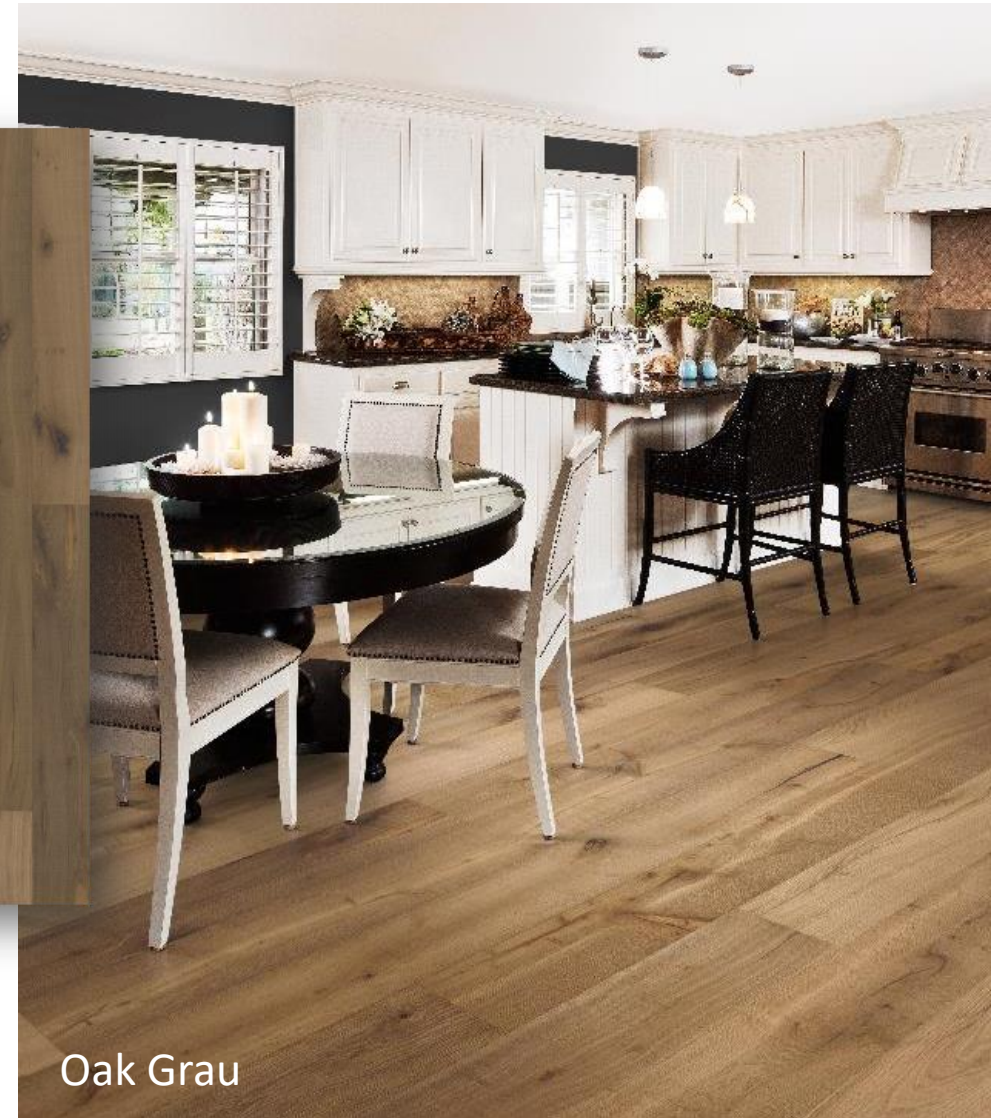

Oak Rohoptic

TEXTURE - GAMA

Kährs®

- Roble Weiss
- Teñido en blanco, iluminando el diseño
- Acabado aceite MATE
- Art #151199240
- 15 mm 1 Lama

TEXTURE - THE RANGE

Kährs®

- Roble Grau
- Teñido gris-marron, creando un elegante diseño
- Acabado aceite MATE
- Art #151200240
- 15 mm 1Lama